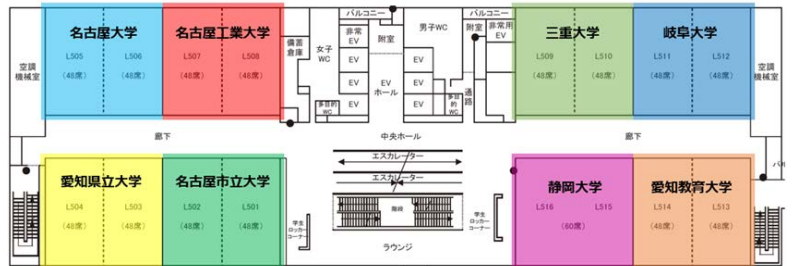

愛知大学名古屋キャンパスへのアクセス

愛知大学名古屋キャンパス周辺MAP

アクセス 〒453-8777 名古屋市中村区平池町四丁目60-6

TEL (052) 564-6111 (代表)

鉄道 「名古屋」駅より徒歩約10分／あおなみ線「ささしまライブ」駅下車 歩行者デッキ直結
近鉄「米野」駅下車徒歩約5分

バス ささしまウェルカムバス「ささしまライブ」下車／名鉄バス「愛知大学前」下車／名古屋市営バス「ささしまライブ」下車

愛知大学名古屋キャンパス講義棟

講義棟5階⇔4階⇔3階の移動は、①エスカレーター、②階段 をご利用ください。

講義棟3～5階のレイアウト

講義棟5階

講義棟4階

講義棟3階

※相談時のお願い

- 相談時間の効率化をはかるために、相談内容を準備しておきましょう！
- 大学案内など資料に明記されている内容は事前に把握しておきましょう！資料からは読み取れない内容をご相談ください。
- 大学の説明で理解できないことは遠慮せず質問・相談をしましょう！

■当日のご注意事項

次の点についてご注意ください。

- **必ず**外出前に検温をしてください。
  37.5℃以上の体温を計測された方は、来場をお控えください。
- **建物内では、必ずマスクを着用**してください。
- **14:00受付終了**になりますので、ご注意ください。
- 各大学のブースでの相談時間は、1組様あたり20分を上限とさせていただきます。
- 配付資料は各大学で準備しておりますが、なくなり次第終了となります。
- 新型コロナウイルス感染拡大防止の観点から、急遽催事を延期もしくは中止させていただく場合がございます。

お問い合わせ先

愛知大学 企画部 入試課
名古屋工業大学

TEL. 052-937-8112
TEL. 052-735-5082

URL. <https://adm.aichi-u.ac.jp/>
URL. <https://www.leading11.jp/leading11/>
URL. <https://www.12daigaku.jp/th12-pc/>