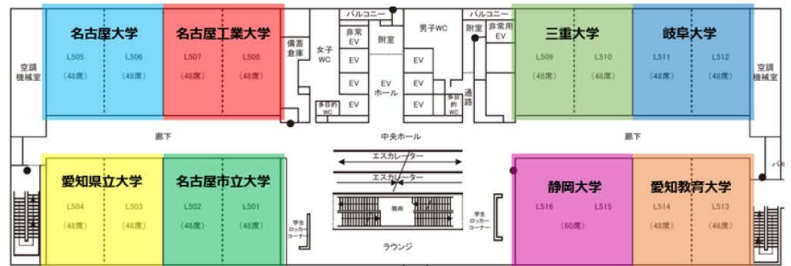

名古屋工業大学

名古屋市立大学

南山大学

浜松医科大学

福井大学

三重大学

名城大学

【個別相談】 講義棟3～5階

『大学別相談コーナー』

10:00 - 15:00（14:00受付終了）

各大学がブース形式で皆さんの個別相談に応じます。学部での学びや入試について丁寧に説明します。

資料（大学案内等）については、各大学のスタッフへお尋ねください。（数に限りがございますのでご注意ください。）

お問い合わせ先

愛知大学 企画部 入試課
名古屋工業大学

TEL. 052-937-8112
TEL. 052-735-5082

URL. <https://adm.aichi-u.ac.jp/>
URL. <https://www.leading11.jp/leading11/>
URL. <https://www.12daigaku.jp/th12-pc/>

愛知大学名古屋キャンパスへのアクセス

愛知大学名古屋キャンパス周辺MAP

アクセス 〒453-8777 名古屋市中村区平池町四丁目60-6

TEL (052) 564-6111 (代表)

鉄道 「名古屋」駅より徒歩約10分／あおなみ線「ささしまライブ」駅下車 歩行者デッキ直結
近鉄「米野」駅下車徒歩約5分

バス ささしまウェルカムバス「ささしまライブ」下車／名鉄バス「愛知大学前」下車／名古屋市営バス「ささしまライブ」下車

愛知大学名古屋キャンパス講義棟

講義棟5階⇔4階⇔3階の移動は、①エスカレーター、②階段 をご利用ください。

講義棟3～5階のレイアウト

講義棟5階

講義棟4階

講義棟3階

※相談時のお願い

- 相談時間の効率化をはかるために、相談内容を準備しておきましょう！
- 大学案内など資料に明記されている内容は事前に把握しておきましょう！資料からは読み取れない内容をご相談ください。
- 大学の説明で理解できないことは遠慮せず質問・相談をしましょう！