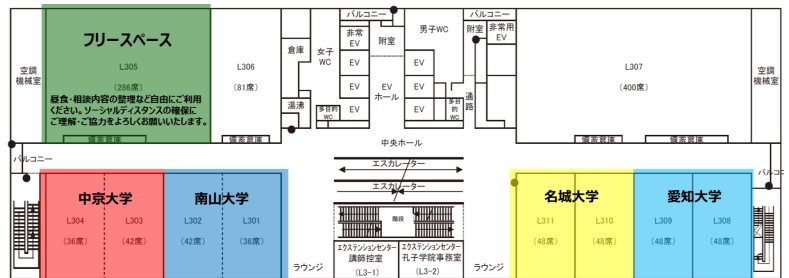

鉄道 「名古屋」駅より徒歩約10分／あおなみ線「ささしまライブ」駅下車 歩行者デッキ直結
近鉄「米野」駅下車徒歩約5分

バス ささしまウェルカムバス「ささしまライブ」下車／名鉄バス「愛知大学前」下車／名古屋市営バス「ささしまライブ」下車

愛知大学名古屋キャンパス講義棟

講義棟5階⇔4階⇔3階の移動は、①エスカレーター、②階段 をご利用ください。

講義棟3～5階のレイアウト

講義棟5階

講義棟4階

講義棟3階