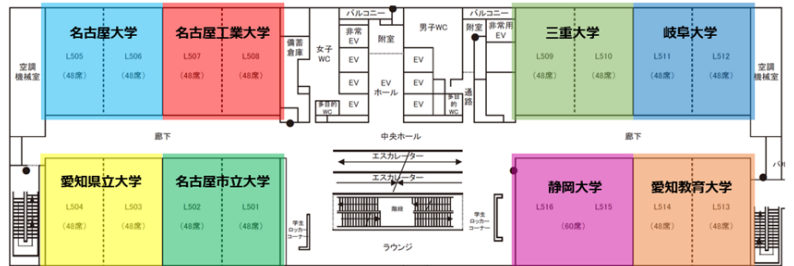

名古屋市立大学

南山大学

浜松医科大学

福井大学

三重大学

名城大学

【個別相談】 講義棟3~5階

『大学別相談コーナー』

10:00 - 15:00（14:00受付終了）

各大学がブース形式で皆さんの個別相談に応じます。学部での学びや入試について丁寧に説明します。

資料（大学案内等）については、各大学のスタッフへお尋ねください。（数に限りがございますのでご注意ください。）

愛知大学名古屋キャンパスへのアクセス

愛知大学名古屋キャンパス周辺MAP

アクセス 〒453-8777 名古屋市中村区平池町四丁目60-6

TEL (052) 564-6111 (代表)

鉄道 「名古屋」駅より徒歩約10分／あおなみ線「ささしまライブ」駅下車 歩行者デッキ直結
近鉄「米野」駅下車徒歩約5分

バス ささしまウェルカムバス「ささしまライブ」下車／名鉄バス「愛知大学前」下車／名古屋市営バス「ささしまライブ」下車

愛知大学名古屋キャンパス講義棟

講義棟5階⇔4階⇔3階の移動は、①エスカレーター、②階段 をご利用ください。

講義棟3～5階のレイアウト

講義棟5階

講義棟4階

講義棟3階

※相談時のお願い

- 相談時間の効率化をはかるために、相談内容を準備しておきましょう！
- 大学案内など資料に明記されている内容は事前に把握しておきましょう！資料からは読み取れない内容をご相談ください。
- 大学の説明で理解できないことは遠慮せず質問・相談をしましょう！

■当日のご留意事項

次の点についてご注意ください。

■ **14:00受付終了**になりますので、ご注意ください。

■ 各大学のブースでの相談時間は、1組様あたり20分を上限とさせていただきます。